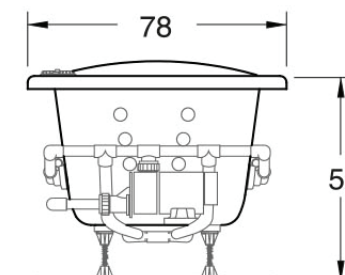

Yes!

151 x 78 x 47.5 cm

Accesorios

- 1 Botón neumático *
- 2 Tomas de aire
- 4 Superjets *
- 6 Jets rotatorios *
- 1 Desagüe
- 1 Rebosadero
- 1 Motobomba de 7.5 amps.

hidromasaje

* Acabado blanco, marfil y cromo

Medidas

Especificaciones

Usuarios: 1

Peso de la bañera: 43 kg

Peso con agua: 173 kg

Volúmen mínimo para operar: 130 lt