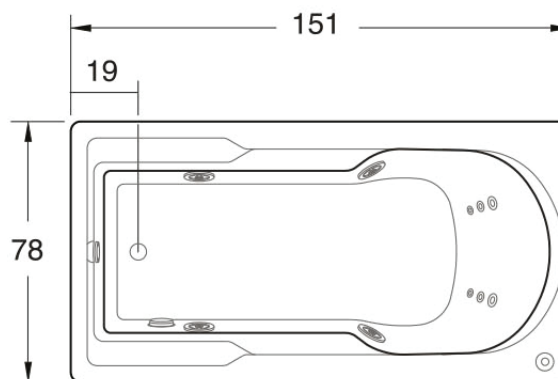

Yes!

151 x 78 x 47.5 cm

Accesorios

- 1 Botón neumático *
- 2 Tomas de aire
- 4 Superjets *
- 6 Jets rotatorios *
- 1 Desagüe
- 1 Rebosadero
- 1 Motobomba de 7.5 amps.

hidromasaje

* Acabado blanco, marfil y cromo

Medidas

Especificaciones

Usuarios: 1

Peso de la bañera: 43 kg

Peso con agua: 173 kg

Volúmen mínimo para operar: 130 lt