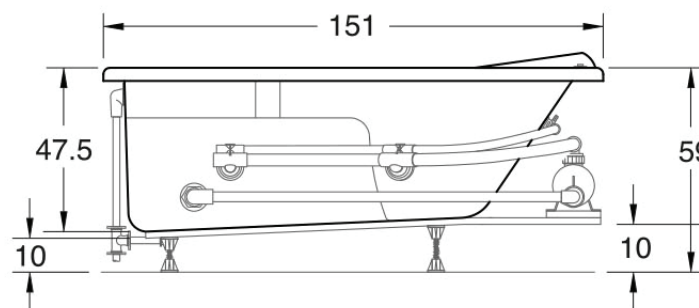

Yes!

151 x 78 x 47.5 cm

Accesorios

- 1 Botón neumático *
- 2 Tomas de aire
- 4 Superjets *
- 6 Jets rotatorios *
- 1 Desagüe
- 1 Rebosadero
- 1 Motobomba de 7.5 amps.

hidromasaje

* Acabado blanco, marfil y cromo

Medidas

Especificaciones

Usuarios: 1

Peso de la bañera: 43 kg

Peso con agua: 173 kg

Volúmen mínimo para operar: 130 lt